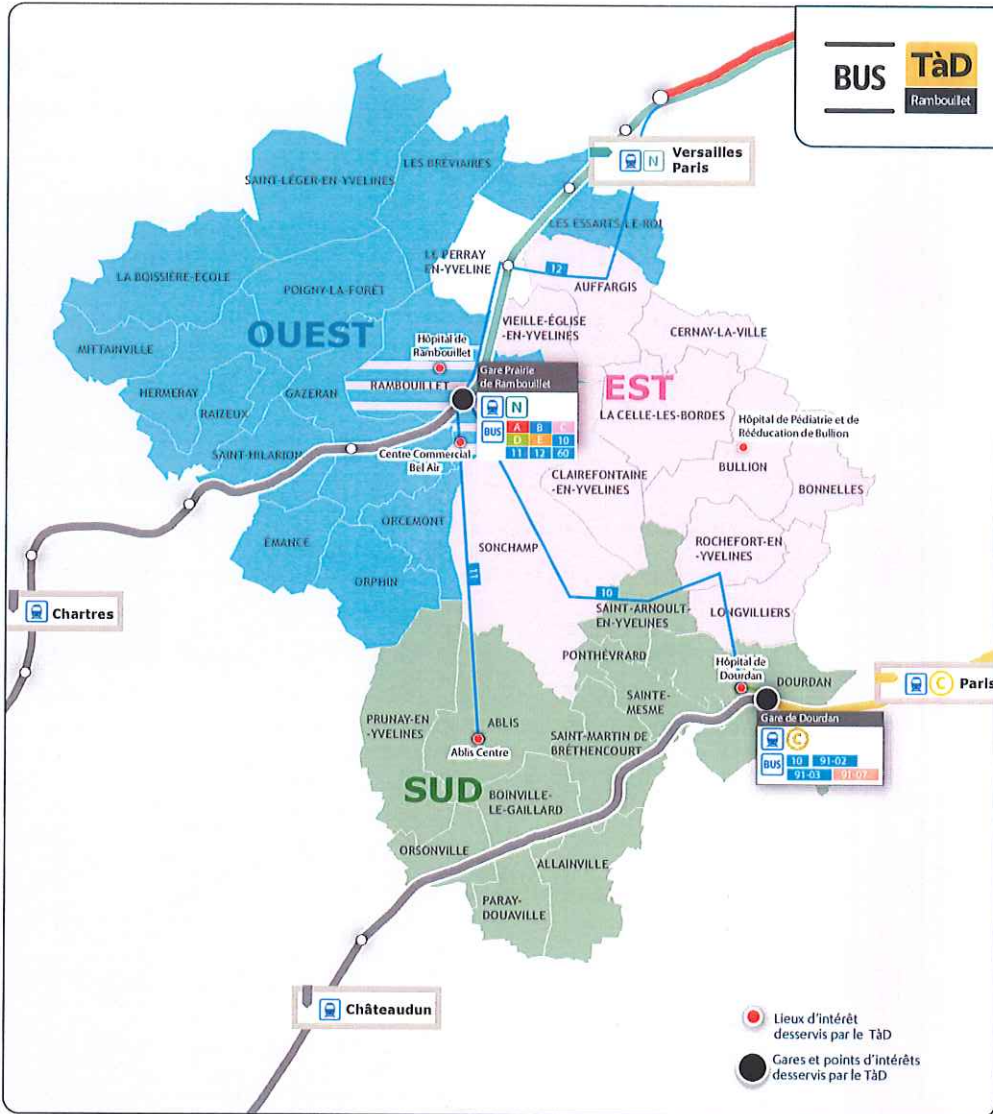

EXCLUSIVEMENT SUR RÉSERVATION

*SUR RÉSERVATION DU MARDI AU VENDREDI de 9h15 à 15h35 ET LE SAMEDI de 9h15 à 18h50

09 70 80 96 63
Du lundi au vendredi
De 9h à 18h

DEPUIS LA ZONE OUEST

Je me déplace d'un arrêt de la ZONE OUEST vers l'un des 3 points d'intérêt suivants :

- Gare Prairie de Rambouillet
- Hôpital de Rambouillet
- Centre Commercial Bel Air (arrêt Drouette)

et inversement depuis l'un de ces 3 points d'intérêt vers un point d'arrêt de la zone.

DEPUIS LA ZONE EST

Je me déplace d'un arrêt de la ZONE EST vers l'un des 4 points d'intérêt suivants :

- Hôpital de Pédiatrie et de Rééducation de Bullion
- Gare Prairie de Rambouillet
- Hôpital de Rambouillet
- Centre Commercial Bel Air (arrêt Drouette)

et inversement depuis l'un de ces 4 points d'intérêt vers un point d'arrêt de la zone.

DEPUIS LA ZONE SUD

Je me déplace d'un arrêt de la ZONE SUD vers l'un des 3 points d'intérêt suivants :

- Gare de Dourdan
- Hôpital de Dourdan
- Ablis Centre